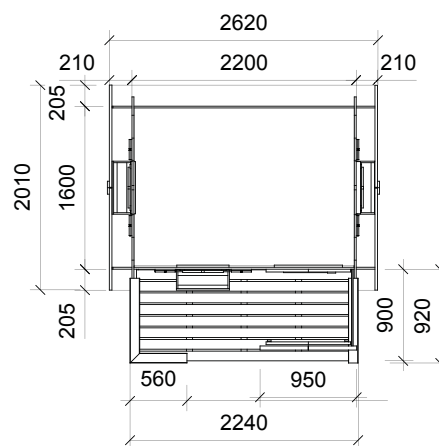

Casetta Bimbi/Casita Niños KINDER Art.59912140 € 894,00

- Abete naturale/Abeto Natural.
- Assemblaggio/Ensamblaje: Block House.
- Pareti/Paredes. Mm18.
- Tetto e Pavimento/Techo y Suelo. Mm15.
- Profili sottopavimento impregnati/Listones bajo el pavimento tratados.
- Porta con serratura, finestrella con lastra in PE/Puerta con cerradura, Ventanilla con losa PE. Dim. cm60xH130.
- N°3 Finestre con lastra in PE/Ventanas con losa PE Dim. cm52xH42.
- Impermeabilizzazione, Cartonfeltro Bitumato/Impermeabilización, papel asfáltico.
- Kit ferramenta per il montaggio/Kit de tornillería para el montaje.
- Dimensioni/Dimensiones: Largh/Ancho. Cm238 P. cm178 H. Min. cm171 H. Max. cm205. M²3,52.
- Terrazzo/Terraza Largh/Ancho. Cm224 P. cm90. M²2,01.
- Dimensioni imballo/Dimensiones del embalaje: cm260x120x41, Peso kg 321.