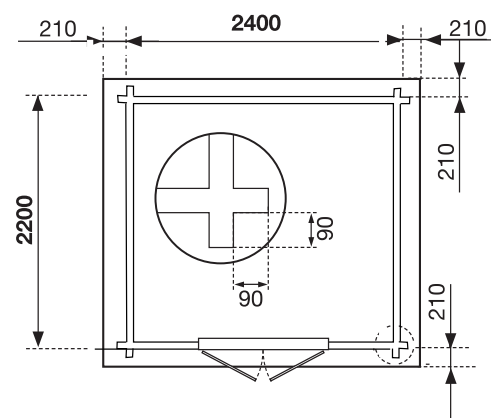

# MILAN

Dimens.	Sp/Esp	Largh/Ancho	Prof.
Esterne/Exterior	14 mm	243 cm	178 cm
Interne/Interior		240 cm	176 cm
Tetto/Tecio		285 cm	196 cm

# CINZIA

Dimens.	Sp/Esp	Largh/Ancho	Prof.
Esterne/Exterior	18 mm	238 cm	198 cm
Interne/Interior		216 cm	176 cm
Tetto/Tecio		260 cm	220 cm

# FINA

Dimens.	Sp/Esp	Largh/Ancho	Prof.
Esterne/Exterior	18 mm	238 cm	238 cm
Interne/Interior		216 cm	216 cm
Tetto/Tecio		260 cm	260 cm

# IRIS

Dimens.	Sp/Esp	Largh/Ancho	Prof.
Esterne/Exterior	18 mm	258 cm	238cm
Interne/Interior		236 cm	216 cm
Tetto/Tecio		282 cm	262 cm