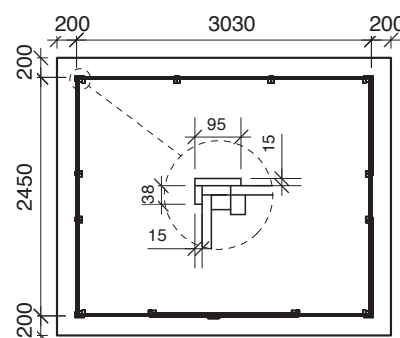

Casetta/Casita VERMONT Art. 4568080 €1.450,00

- Abete naturale/Abeto Natural.
- Pannelli preassemblati/Paneles preensamblados.
- Pareti/Paredes Mm. 19
- Tetto e Pavimento/Techo y Suelo. Mm15.
- Profili sottopavimento impregnati/Listones bajo el pavimento tratados.
- Doppia Porta con serratura, finestrelle con lastre in PE/Puerta doble con cerradura, Ventanilla con losa PE. Dim.cm138xH175.
- Impermeabilizzazione, Cartonfeltro Bitumato/Impermeabilización, papel asfáltico.
- Kit ferramenta per il montaggio/Kit de tornillería para el montaje.
- Dimensioni/Dimensiones: Largh/Ancho.cm 303 P.cm 245 H. Min.cm 188 H. Max.cm. 205 M²5,7
- Dimensioni imballo/Dimensiones del embalaje: cm380x120x45, Peso kg 475.

Pergola/ pérgola VERMONT Art. 457157 inclusa/incluido

- Abete naturale/Abeto Natural.
- Senza copertura tetto / sin cobertura tecio