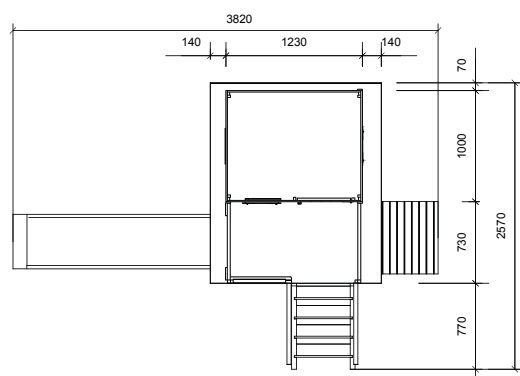

# CHIOSCO

Dimens.	Sp/Esp	Largh/Ancho	Prof.
Esterne/Exterior	19 mm	300 cm	200 cm
Interne/Interior		296 cm	196 cm
Tetto/Tecio		340 cm	243 cm

# BIMBI

Dimens.	Sp/Esp	Largh/Ancho	Prof.
Esterne/Exterior	18 mm	128 cm	128 cm
Interne/Interior		106 cm	106 cm
Tetto/Tecio		140 cm	152 cm

# KINDER

Dimens.	Sp/Esp	Largh/Ancho	Prof.
Esterne/Exterior	18 mm	238 cm	178 cm
Interne/Interior		216 cm	154 cm
Tetto/Tecio		262 cm	210 cm

# ALIDA

Dimens.	Sp/Esp	Largh/Ancho	Prof.
Esterne/Exterior	15 mm	382 cm	275 cm