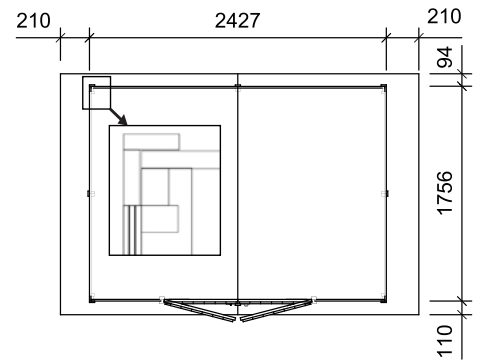

Dimens.	Sp/Esp	Largh/Ancho	Prof.
Esterne/Exterior	18 mm	198 cm	88 cm
Interne/Interior		176 cm	66 cm
Tetto/Tecio		200 cm	92 cm

# NARCISO

Dimens.	Sp/Esp	Largh/Ancho	Prof.
Esterne/Exterior	14 mm	170 cm	120 cm
Interne/Interior		167 cm	117 cm
Tetto/Tecio		200 cm	136 cm

# MILAN

Dimens.	Sp/Esp	Largh/Ancho	Prof.
Esterne/Exterior	14 mm	243 cm	178 cm
Interne/Interior		240 cm	176 cm
Tetto/Tecio		285 cm	196 cm

# LONDRA

Dimens.	Sp/Esp	Largh/Ancho	Prof.
Esterne/Exterior	18 mm	198 cm	198 cm
Interne/Interior		176 cm	176 cm
Tetto/Tecio		230 cm	220 cm