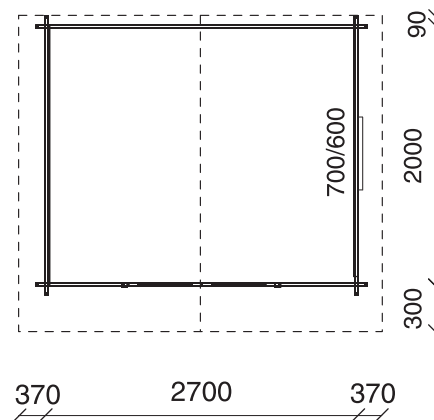

# MILAN

Dimens.	Sp/Esp	Largh/Ancho	Prof.
Esterne/Exterior	14 mm	243 cm	178 cm
Interne/Interior		240 cm	176 cm
Tetto/Tecio		285 cm	196 cm

# TINA

Dimens.	Sp/Esp	Largh/Ancho	Prof.
Esterne/Exterior	18 mm	288 cm	288 cm
Interne/Interior		266 cm	266 cm
Tetto/Tecio		346 cm	299 cm

# DALIA

Dimens.	Sp/Esp	Largh/Ancho	Prof.
Esterne/Exterior	28 mm	318 cm	268 cm
Interne/Interior		294 cm	244 cm
Tetto/Tecio		350 cm	300 cm

# JULIA

Dimens.	Sp/Esp	Largh/Ancho	Prof.
Esterne/Exterior	28 mm	288 cm	218 cm
Interne/Interior		264 cm	194 cm
Tetto/Tecio		344 cm	239 cm