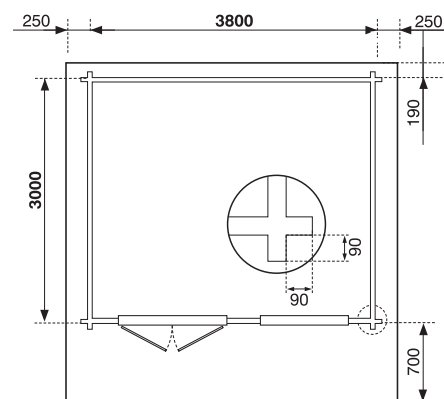

## TOP "A"

Dimens.	Sp/Esp	Largh/Ancho	Prof.
Esterne/Exterior	28 mm	318 cm	318 cm
Interne/Interior		294 cm	294 cm
Tetto/Tecio		340 cm	342 cm

## TOP "B"

Dimens.	Sp/Esp	Largh/Ancho	Prof.
Esterne/Exterior	28 mm	318 cm	318 cm
Interne/Interior		294 cm	294 cm
Tetto/Tecio		340 cm	342 cm

# KONIGSBERG

Dimens.	Sp/Esp	Largh/Ancho	Prof.
Esterne/Exterior	28 mm	298 cm	298 cm
Interne/Interior		274 cm	274 cm
Tetto/Tecio		320 cm	320 cm

# ROSITA

Dimens.	Sp/Esp	Largh/Ancho	Prof.
Esterne/Exterior	28 mm	398 cm	318 cm
Interne/Interior		374 cm	294 cm
Tetto/Tecio		430 cm	389 cm