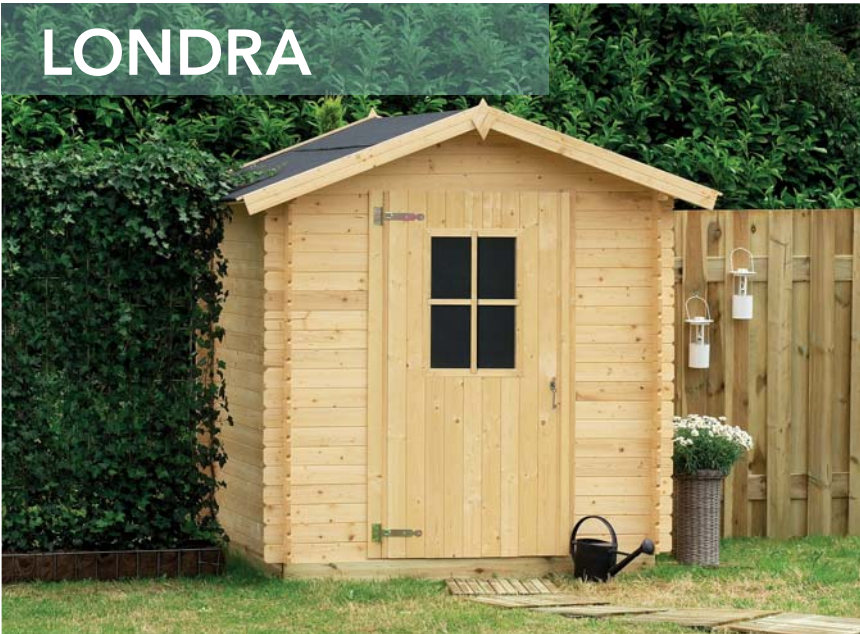

LONDRA

Dimens.	Sp/Esp	Largh/Ancho	Prof.
Esterne/Exterior	18 mm	198 cm	198 cm
Interne/Interior		176 cm	176 cm
Tetto/Tecio		230 cm	220 cm