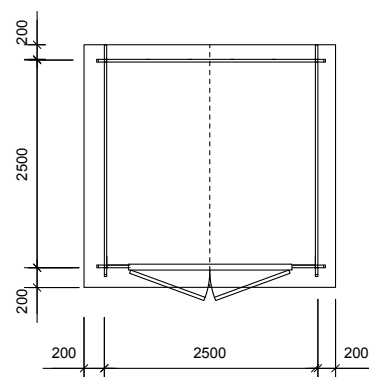

# DALIA

Dimens.	Sp/Esp	Largh/Ancho	Prof.
Esterne/Exterior	28 mm	318 cm	268 cm
Interne/Interior		294 cm	244 cm
Tetto/Tecio		350 cm	300 cm

# JULIA

Dimens.	Sp/Esp	Largh/Ancho	Prof.
Esterne/Exterior	28 mm	288 cm	218 cm
Interne/Interior		264 cm	194 cm
Tetto/Tecio		344 cm	239 cm

## Casetta/Casita JULIA Art.2065170 € 1.378,00

- Abete naturale/Abeto Natural.
- Assemblaggio/Ensamblaje: Block House.
- Pareti/Paredes. Mm28 „4PLUS”.
- Tetto e Pavimento/Techo y Suelo. Mm15.
- Profili sottopavimento impregnati/Listones bajo el pavimento tratados.
- Doppia Porta con serratura, finestrelle con lastre in PE/Puerta doble con cerradura, Ventanilla con losa PE. Dim.cm138xH174.
- N°1 Finestra con lastra in PE/Ventana con losa PE Dim. cm70xH60
- Impermeabilizzazione, Cartonfeltro Bitumato/Impermeabilización, papel asfáltico.
- Kit ferramenta per il montaggio/Kit de tornillería para el montaje.
- Dimensioni/Dimensiones: Largh/Ancho.cm 288 P.cm 218 H. Min.cm 195 H. Max.cm235. M<sup>2</sup> 5,40.
- Dimensioni imballo/Dimensiones del embalaje: cm295x122x50, Peso kg 440.

# ST. MORITZ

Dimens.	Sp/Esp	Largh/Ancho	Prof.
Esterne/Exterior	28 mm	268 cm	268cm
Interne/Interior		244 cm	244 cm
Tetto/Tecio		290 cm	290 cm