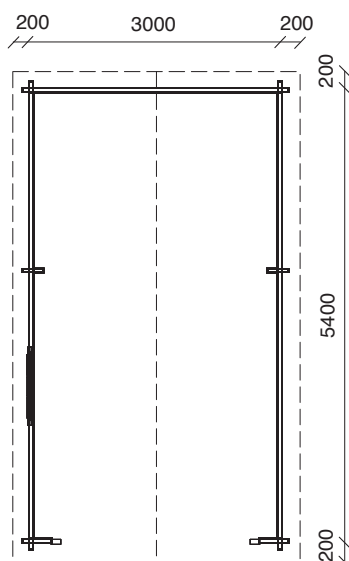

OPTIONAL

Doppia Porta con serratura/Puerta doble con cerradura. Dim. Cm225xH195.Art.59531963 € 378,00