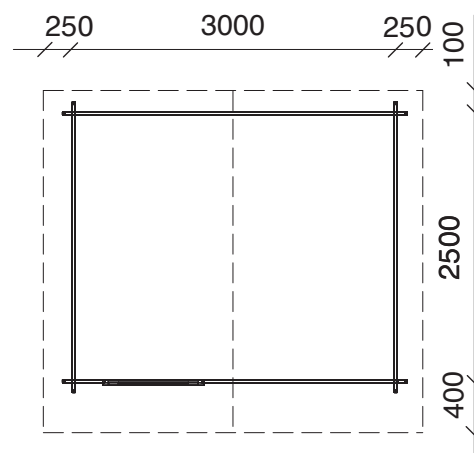

# MILAN

Dimens.	Sp/Esp	Largh/Ancho	Prof.
Esterne/Exterior	14 mm	243 cm	178 cm
Interne/Interior		240 cm	176 cm
Tetto/Tecio		285 cm	196 cm

# IRIS

Dimens.	Sp/Esp	Largh/Ancho	Prof.
Esterne/Exterior	18 mm	258 cm	238cm
Interne/Interior		236 cm	216 cm
Tetto/Tecio		282 cm	262 cm

# TINA

Dimens.	Sp/Esp	Largh/Ancho	Prof.
Esterne/Exterior	18 mm	288 cm	288 cm
Interne/Interior		266 cm	266 cm
Tetto/Tecio		346 cm	299 cm

# DALIA

Dimens.	Sp/Esp	Largh/Ancho	Prof.
Esterne/Exterior	28 mm	318 cm	268 cm
Interne/Interior		294 cm	244 cm
Tetto/Tecio		350 cm	300 cm