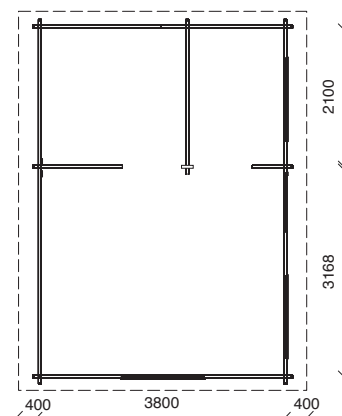

Casetta/Casita ARKANSAS Art.365300 € 4.390,00

- Abete naturale/Abeto Natural.
- Assemblaggio/Ensamblaje: Block House.
- Pareti/Paredes. Mm44 „4PLUS”.
- Tetto e Pavimento/Techo y Suelo. Mm15.
- Profili sottopavimento impregnati/Listones bajo el pavimento tratados.
- Doppia Porta con serratura, finestrelle con Vetro/Puerta doble con cerradura, Ventanilla con Cristal. Dim.cm138xH174.
- Divisori interni senza porte, foro/Particiones interiores sin puertas agujero Dim. cm90xH182.
- N°2 Finestre con Vetro/Ventana con Cristal Dim. cm116xH83.
- Impermeabilizzazione, Cartonfeltro Bitumato/Impermeabilización, papel asfáltico.
- Kit ferramenta per il montaggio/Kit de tornillería para el montaje.
- Dimensioni/Dimensiones: Largh/Ancho.cm 398 P.cm 558 H. Min.cm 210 H. Max.cm273. M² 20,52.
- Dimensioni imballo/Dimensiones del embalaje: cm590x122x118, Peso kg1680.