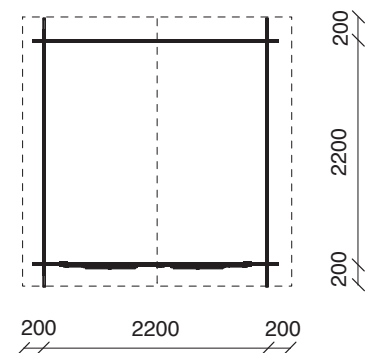

Casetta/Casita FINA Art.1211822220 € 888,00

- Abete naturale/Abeto Natural.
- Assemblaggio/Ensamblaje: Block House.
- Pareti/Paredes. Mm18.
- Tetto e Pavimento/Techo y Suelo. Mm15.
- Profili sottopavimento impregnati/Listones bajo el pavimento tratados.
- Doppia Porta con chiave, finestrelle con lastre in PE/Puerta doble con clave, Ventanilla con losa PE. Dim.cm156xH166.
- Impermeabilizzazione, Cartonfeltro Bitumato/Impermeabilización, papel asfáltico.
- Kit ferramenta per il montaggio/Kit de tornillería para el montaje.
- Dimensioni/Dimensiones: Largh/Ancho.cm 238 P.cm 238 H. Min.cm 184 H. Max.cm227. M² 4,84.
- Dimensioni imballo/Dimensiones del embalaje: cm260x120x40, Peso kg 340.