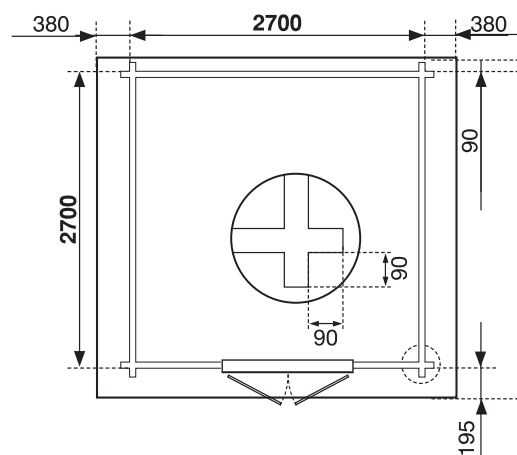

# MILAN

Dimens.	Sp/Esp	Largh/Ancho	Prof.
Esterne/Exterior	14 mm	243 cm	178 cm
Interne/Interior		240 cm	176 cm
Tetto/Tecio		285 cm	196 cm

# FINA

Dimens.	Sp/Esp	Largh/Ancho	Prof.
Esterne/Exterior	18 mm	238 cm	238 cm
Interne/Interior		216 cm	216 cm
Tetto/Tecio		260 cm	260 cm

# IRIS

Dimens.	Sp/Esp	Largh/Ancho	Prof.
Esterne/Exterior	18 mm	258 cm	238cm
Interne/Interior		236 cm	216 cm
Tetto/Tecio		282 cm	262 cm

# TINA

Dimens.	Sp/Esp	Largh/Ancho	Prof.
Esterne/Exterior	18 mm	288 cm	288 cm
Interne/Interior		266 cm	266 cm
Tetto/Tecio		346 cm	299 cm