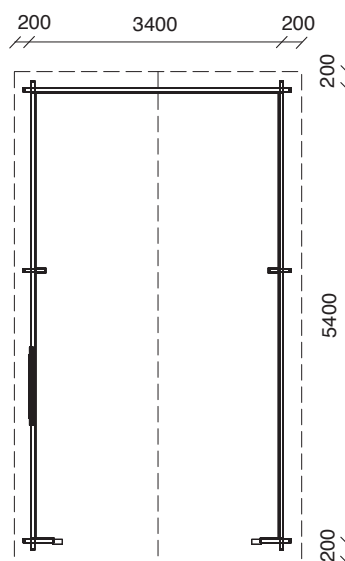

OPTIONAL

Doppia Porta con serratura/Puerta doble con cerradura. Dim. Cm225xH195.Art.59531963 € 378,00