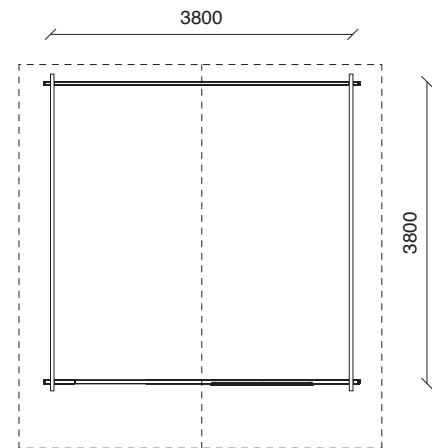

# ROSITA

Dimens.	Sp/Esp	Largh/Ancho	Prof.
Esterne/Exterior	28 mm	398 cm	318 cm
Interne/Interior		374 cm	294 cm
Tetto/Tecio		430 cm	389 cm

# BARCELONA

Dimens.	Sp/Esp	Largh/Ancho	Prof.
Esterne/Exterior	44 mm	398 cm	398 cm
Interne/Interior		371 cm	371 cm
Tetto/Tecio		459 cm	470 cm

# FRANCESCO

Dimens.	Sp/Esp	Largh/Ancho	Prof.
Esterne/Exterior	28 mm	340 cm	300 cm
Interne/Interior		334 cm	294 cm
Tetto/Tecio		380 cm	468 cm

# MADRID 2

Dimens.	Sp/Esp	Largh/Ancho	Prof.
Esterne/Exterior	44 mm	558 cm	558 cm
Interne/Interior		531 cm	531 cm
Tetto/Tecio		620 cm	580 cm