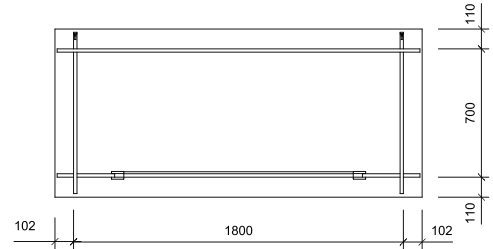

Dimens.	Sp/Esp	Largh/Ancho	Prof.
Esterne/Exterior	18 mm	198 cm	88 cm
Interne/Interior		176 cm	66 cm
Tetto/Tecio		200 cm	92 cm

# MILAN

Dimens.	Sp/Esp	Largh/Ancho	Prof.
Esterne/Exterior	14 mm	243 cm	178 cm
Interne/Interior		240 cm	176 cm
Tetto/Tecio		285 cm	196 cm

# LONDRA

Dimens.	Sp/Esp	Largh/Ancho	Prof.
Esterne/Exterior	18 mm	198 cm	198 cm
Interne/Interior		176 cm	176 cm
Tetto/Tecio		230 cm	220 cm