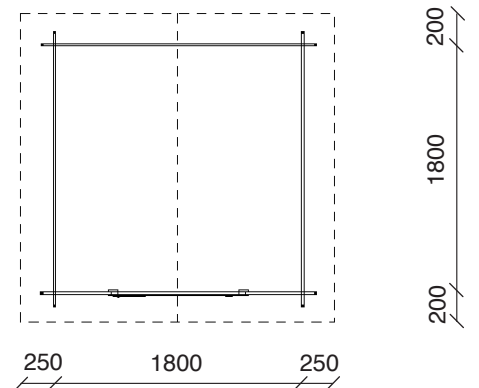

Dimens.	Sp/Esp	Largh/Ancho	Prof.
Esterne/Exterior	18 mm	198 cm	88 cm
Interne/Interior		176 cm	66 cm
Tetto/Tecio		200 cm	92 cm

# MILAN

Dimens.	Sp/Esp	Largh/Ancho	Prof.
Esterne/Exterior	14 mm	243 cm	178 cm
Interne/Interior		240 cm	176 cm
Tetto/Tecio		285 cm	196 cm

## Casetta/Casita MILAN Art.59651642 € 726,00

- Abete naturale/Abeto Natural.
- Pannelli preassemblati/Paneles preensamblados.
- Pareti, Tetto e Pavimento/Paredes, Techo y Suelo. Mm14.
- Profili sottopavimento impregnati/Listones bajo el pavimento tratados.
- Doppia Porta con chiavistello/Puerta doble con cerrojo. Dim.cm120xH175.
- Impermeabilizzazione, Cartonfeltro Bitumato/Impermeabilización, papel asfáltico.
- Kit ferramenta per il montaggio/Kit de tornillería para el montaje.
- Dimensioni/Dimensiones: Largh/Ancho.cm 243 P.cm178 H. Min. cm182 H. Max.cm220.M<sup>2</sup>4,30.
- Dimensioni imballo/Dimensiones del embalaje: cm196x120x38, Peso kg270.

# LONDRA

Dimens.	Sp/Esp	Largh/Ancho	Prof.
Esterne/Exterior	18 mm	198 cm	198 cm
Interne/Interior		176 cm	176 cm
Tetto/Tecio		230 cm	220 cm