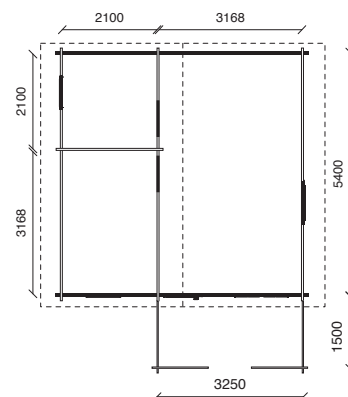

# ROSITA

Dimens.	Sp/Esp	Largh/Ancho	Prof.
Esterne/Exterior	28 mm	398 cm	318 cm
Interne/Interior		374 cm	294 cm
Tetto/Tecio		430 cm	389 cm

# BARCELONA

Dimens.	Sp/Esp	Largh/Ancho	Prof.
Esterne/Exterior	44 mm	398 cm	398 cm
Interne/Interior		371 cm	371 cm
Tetto/Tecio		459 cm	470 cm

# FRANCESCO

Dimens.	Sp/Esp	Largh/Ancho	Prof.
Esterne/Exterior	28 mm	340 cm	300 cm
Interne/Interior		334 cm	294 cm
Tetto/Tecio		380 cm	468 cm

# MADRID 2

Dimens.	Sp/Esp	Largh/Ancho	Prof.
Esterne/Exterior	44 mm	558 cm	558 cm
Interne/Interior		531 cm	531 cm
Tetto/Tecio		620 cm	580 cm