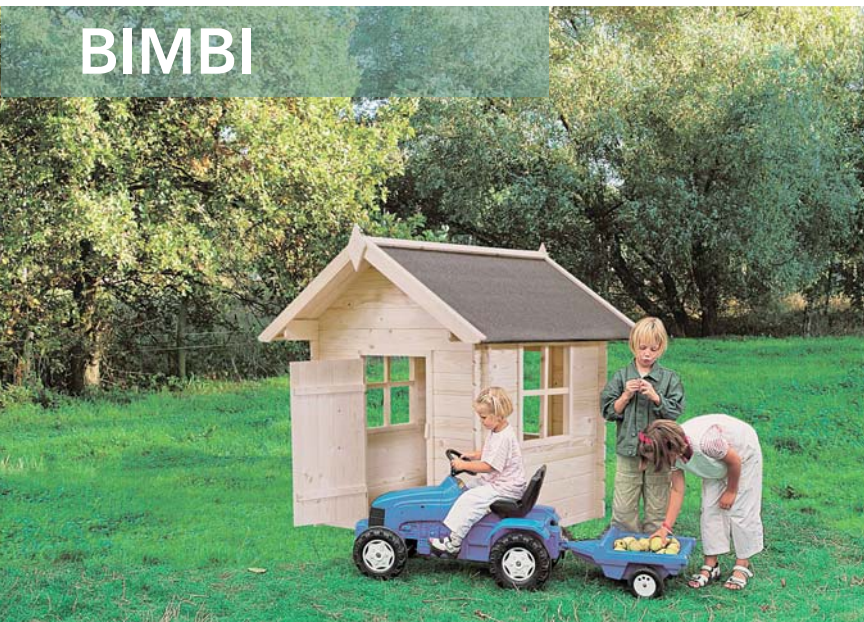

BIMBI

Dimens.	Sp/Esp	Largh/Ancho	Prof.
Esterne/Exterior	18 mm	128 cm	128 cm
Interne/Interior		106 cm	106 cm
Tetto/Tecio		140 cm	152 cm