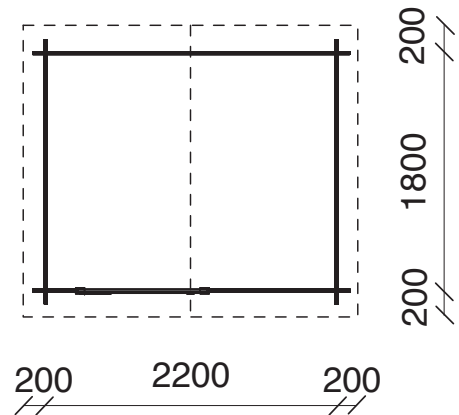

# MILAN

Dimens.	Sp/Esp	Largh/Ancho	Prof.
Esterne/Exterior	14 mm	243 cm	178 cm
Interne/Interior		240 cm	176 cm
Tetto/Tecio		285 cm	196 cm

# LONDRA

Dimens.	Sp/Esp	Largh/Ancho	Prof.
Esterne/Exterior	18 mm	198 cm	198 cm
Interne/Interior		176 cm	176 cm
Tetto/Tecio		230 cm	220 cm

## Casetta/Casita LONDRA Art.59104006 € 699,00

- Abete naturale/Abeto Natural.
- Assemblaggio/Ensamblaje: Block House.
- Pareti/Paredes. Mm18.
- Tetto e Pavimento/Techo y Suelo. Mm15.
- Profili sottopavimento impregnati/ Listones bajo el pavimento tratados.
- Porta con chiave, finestrella con lastra in PE/Puerta con clave, Ventanilla con losa PE. Dim.cm86xH166.
- Impermeabilizzazione, Cartonfeltro Bitumato/Impermeabilización, papel asfáltico.
- Kit ferramenta per il montaggio/Kit de tornillería para el montaje.
- Dimensioni/Dimensiones: Largh/Ancho.cm 198 P.cm 198 H. Min.cm 175 H. Max.cm218. M<sup>2</sup> 3,24.
- Dimensioni imballo/Dimensiones del embalaje: cm230x120x41, Peso kg 243.

# CINZIA

Dimens.	Sp/Esp	Largh/Ancho	Prof.
Esterne/Exterior	18 mm	238 cm	198 cm
Interne/Interior		216 cm	176 cm
Tetto/Tecio		260 cm	220 cm