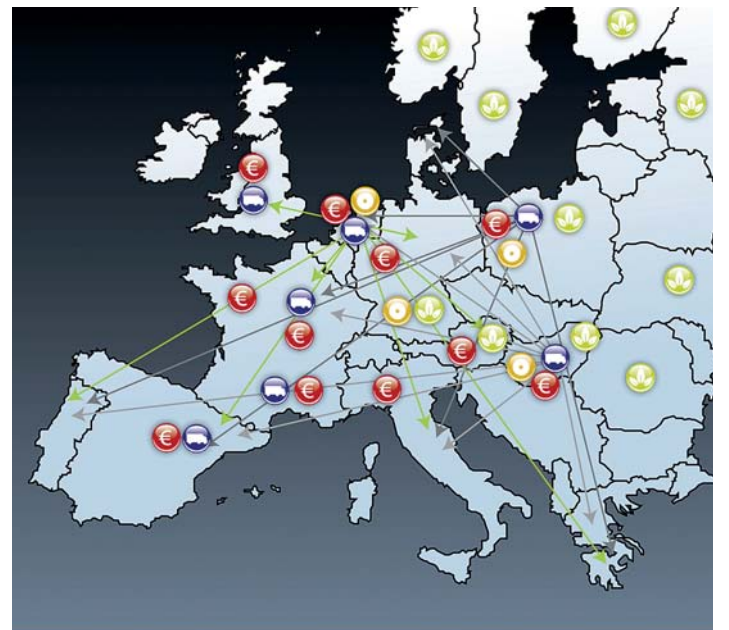

Partner:

www.gartenpro.at