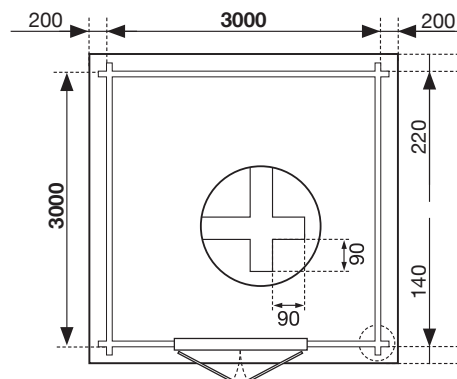

## TOP "A"

Dimens.	Sp/Esp	Largh/Ancho	Prof.
Esterne/Exterior	28 mm	318 cm	318 cm
Interne/Interior		294 cm	294 cm
Tetto/Tecio		340 cm	342 cm

## TOP "B"

Dimens.	Sp/Esp	Largh/Ancho	Prof.
Esterne/Exterior	28 mm	318 cm	318 cm
Interne/Interior		294 cm	294 cm
Tetto/Tecio		340 cm	342 cm

# KONIGSBERG

Dimens.	Sp/Esp	Largh/Ancho	Prof.
Esterne/Exterior	28 mm	298 cm	298 cm
Interne/Interior		274 cm	274 cm
Tetto/Tecio		320 cm	320 cm

# ROSITA

Dimens.	Sp/Esp	Largh/Ancho	Prof.
Esterne/Exterior	28 mm	398 cm	318 cm
Interne/Interior		374 cm	294 cm
Tetto/Tecio		430 cm	389 cm