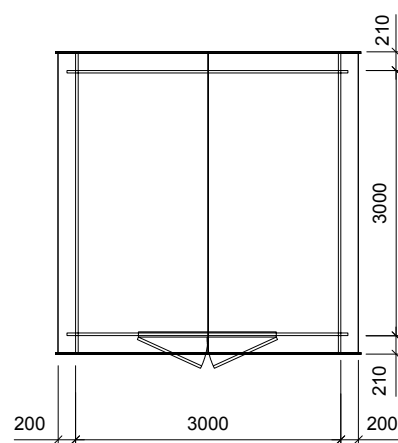

# MILAN

Dimens.	Sp/Esp	Largh/Ancho	Prof.
Esterne/Exterior	14 mm	243 cm	178 cm
Interne/Interior		240 cm	176 cm
Tetto/Tecio		285 cm	196 cm

# JULIA

Dimens.	Sp/Esp	Largh/Ancho	Prof.
Esterne/Exterior	28 mm	288 cm	218 cm
Interne/Interior		264 cm	194 cm
Tetto/Tecio		344 cm	239 cm

## TOP "A"

Dimens.	Sp/Esp	Largh/Ancho	Prof.
Esterne/Exterior	28 mm	318 cm	318 cm
Interne/Interior		294 cm	294 cm
Tetto/Tecio		340 cm	342 cm

## TOP "B"

Dimens.	Sp/Esp	Largh/Ancho	Prof.
Esterne/Exterior	28 mm	318 cm	318 cm
Interne/Interior		294 cm	294 cm
Tetto/Tecio		340 cm	342 cm