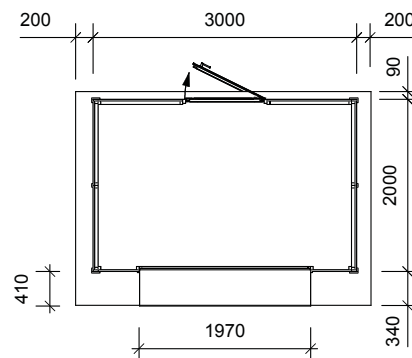

# ROSITA

Dimens.	Sp/Esp	Largh/Ancho	Prof.
Esterne/Exterior	28 mm	398 cm	318 cm
Interne/Interior		374 cm	294 cm
Tetto/Tecio		430 cm	389 cm

# MADRID 2

Dimens.	Sp/Esp	Largh/Ancho	Prof.
Esterne/Exterior	44 mm	558 cm	558 cm
Interne/Interior		531 cm	531 cm
Tetto/Tecio		620 cm	580 cm

# ARKANSAS

Dimens.	Sp/Esp	Largh/Ancho	Prof.
Esterne/Exterior	44 mm	558 cm	398 cm
Interne/Interior		531 cm	371 cm
Tetto/Tecio		580 cm	460 cm

# CHIOSCO

Dimens.	Sp/Esp	Largh/Ancho	Prof.
Esterne/Exterior	19 mm	300 cm	200 cm
Interne/Interior		296 cm	196 cm
Tetto/Tecio		340 cm	243 cm