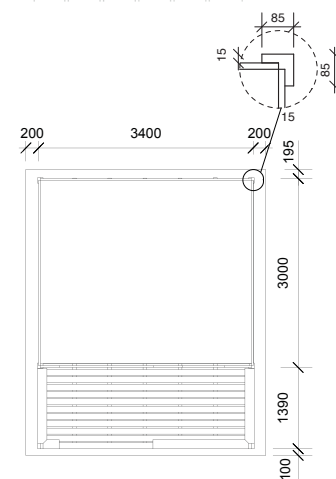

# ROSITA

Dimens.	Sp/Esp	Largh/Ancho	Prof.
Esterne/Exterior	28 mm	398 cm	318 cm
Interne/Interior		374 cm	294 cm
Tetto/Tecio		430 cm	389 cm

# BARCELONA

Dimens.	Sp/Esp	Largh/Ancho	Prof.
Esterne/Exterior	44 mm	398 cm	398 cm
Interne/Interior		371 cm	371 cm
Tetto/Tecio		459 cm	470 cm

# FRANCESCO

Dimens.	Sp/Esp	Largh/Ancho	Prof.
Esterne/Exterior	28 mm	340 cm	300 cm
Interne/Interior		334 cm	294 cm
Tetto/Tecio		380 cm	468 cm

# MADRID 2

Dimens.	Sp/Esp	Largh/Ancho	Prof.
Esterne/Exterior	44 mm	558 cm	558 cm
Interne/Interior		531 cm	531 cm
Tetto/Tecio		620 cm	580 cm