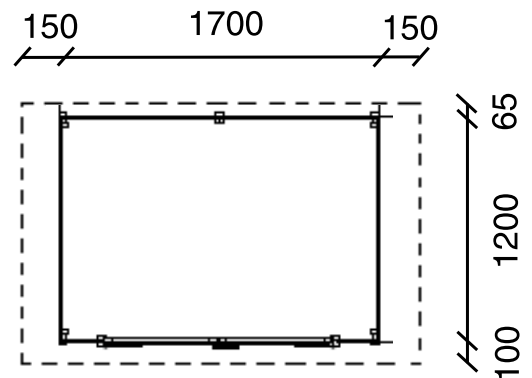

NARCISO

Dimens.	Sp/Esp	Largh/Ancho	Prof.
Esterne/Exterior	14 mm	170 cm	120 cm
Interne/Interior		167 cm	117 cm
Tetto/Tecio		200 cm	136 cm

Casetta/Casita NARCISO: Art 59651600 € 440,00

- Abete naturale/Abeto Natural.
- Pannelli preassemblati/Paneles preensamblados.
- Pareti, Tetto e Pavimento/Paredes, Techo y Suelo. Mm14.
- Profili sottopavimento impregnati/Listones bajo el pavimento tratados.
- Doppia Porta con chiavistello/Puerta doble con cerrojo. Dim.cm120xH170.
- Impermeabilizzazione, Cartonfeltro Bitumato/Impermeabilización, papel asfáltico.
- Kit ferramenta per il montaggio/Kit de tornillería para el montaje.
- Dimensioni/Dimensiones: Largh/Ancho.cm 170 P.cm120 H. Min. cm184 H. Max.cm218. M²2,04.
- Dimensioni imballo/Dimensiones del embalaje: cm196x120x30, Peso kg. 165.