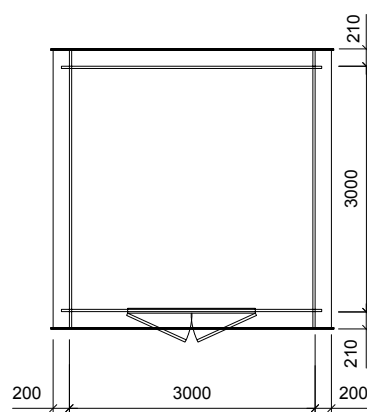

# JULIA

Dimens.	Sp/Esp	Largh/Ancho	Prof.
Esterne/Exterior	28 mm	288 cm	218 cm
Interne/Interior		264 cm	194 cm
Tetto/Tecio		344 cm	239 cm

## TOP "A"

Dimens.	Sp/Esp	Largh/Ancho	Prof.
Esterne/Exterior	28 mm	318 cm	318 cm
Interne/Interior		294 cm	294 cm
Tetto/Tecio		340 cm	342 cm

## TOP "B"

Dimens.	Sp/Esp	Largh/Ancho	Prof.
Esterne/Exterior	28 mm	318 cm	318 cm
Interne/Interior		294 cm	294 cm
Tetto/Tecio		340 cm	342 cm

# ROSITA

Dimens.	Sp/Esp	Largh/Ancho	Prof.
Esterne/Exterior	28 mm	398 cm	318 cm
Interne/Interior		374 cm	294 cm
Tetto/Tecio		430 cm	389 cm