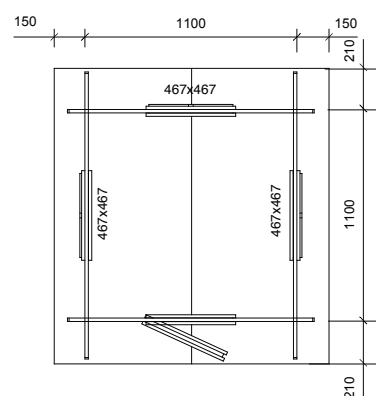

# BARCELONA

Dimens.	Sp/Esp	Largh/Ancho	Prof.
Esterne/Exterior	44 mm	398 cm	398 cm
Interne/Interior		371 cm	371 cm
Tetto/Tecio		459 cm	470 cm

# MADRID 2

Dimens.	Sp/Esp	Largh/Ancho	Prof.
Esterne/Exterior	44 mm	558 cm	558 cm
Interne/Interior		531 cm	531 cm
Tetto/Tecio		620 cm	580 cm

# CHIOSCO

Dimens.	Sp/Esp	Largh/Ancho	Prof.
Esterne/Exterior	19 mm	300 cm	200 cm
Interne/Interior		296 cm	196 cm
Tetto/Tecio		340 cm	243 cm

# BIMBI

Dimens.	Sp/Esp	Largh/Ancho	Prof.
Esterne/Exterior	18 mm	128 cm	128 cm
Interne/Interior		106 cm	106 cm
Tetto/Tecio		140 cm	152 cm